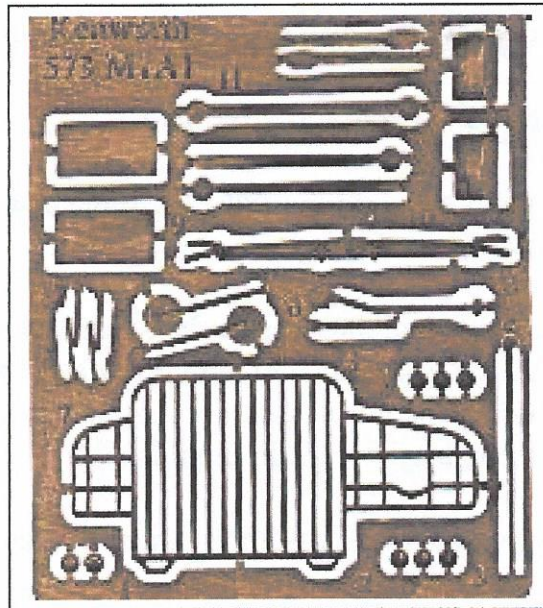

Pièces en photo découpe/ Photo etched parts

- 1 Catadioptrés/ Reflectors**
- 2 Catadioptrés/ Reflectors**
- 3 Barre pour compléter la calandre selon photo/ Bar to complete the calender, see front picture**
- 4 Levier de vitesses/ Gear lever**
- 5 Calandre/ Calender**
- 6 Rétroviseurs/ Back mirrors**
- 7 Essuie glace/ Rain wipers**
- 8 Frein à main (à replier sur lui même)/ Hand brake (to be folded)**
- 9 Plaques/ plates**
- 10 Leviers de commande de la grue/ Crane lever**
- 11 Levier de commande de la grue/ Crane levers**
- 12 Manettes du treuil/ Winch handles**
- 13 Supports pour marquages/ Markings supports**