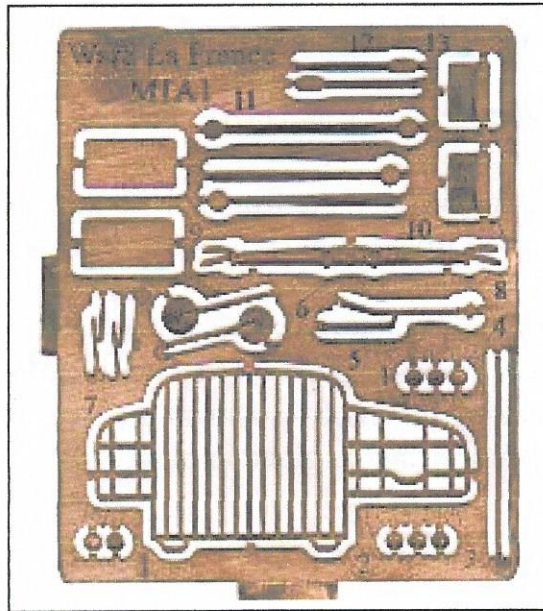

## Pièces en photo découpe/ Photo etched parts

**1 Catadioptrés/ Reflectors**

**2 Catadioptrés/ Reflectors**

**3 Barre pour compléter la calandre selon photo/ Bar to complete the calender, see front picture**

**4 Levier de vitesses/ Gear lever**

**5 Calandre/ Calender**

**6 Rétroviseurs/ Back mirrors**

**7 Essuie glace/ Rain wipers**

**8 Frein à main (à replier sur lui même)/ Hand brake (to be folded)**

**9 Plaques/ plates**

**10 Leviers de commande de la grue/ Crane lever**

**11 Levier de commande de la grue/ Crane levers**

**12 Manettes du treuil/ Winch handles**

**13 Supports pour marquages/ Markings supports**