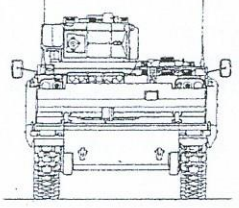

Pour les versions
Hollandaises et Turques
sans le canon de 25mm
For Dutch YPR's and
Turkish AIFV's without
25mm g1

Protection pour les
versions Hollandaises
Guard for Dutch
YPR 765's

Crochets de levage
Lift hooks

Crochets
de levage
Lift hooks

Support pour
l'antenne, version
Hollandaise
Antenna
amplifier mount,
Dutch Pattern

Ecoutille du chef d'engin
Commander's hatch

Ajouter pour les
versions Belge et
Turque de la
tourne armée du
25mm Oerlikon

Add for Turkish and
Belgian AIFV's 25mm
Oerlikon turret

Support de
circulaire
retaining

Circulaire de la
mitrailleuse M2 HB
Gun ring with M2 HB

Version
Belge

Version
Commandement

Version
Hollandaise