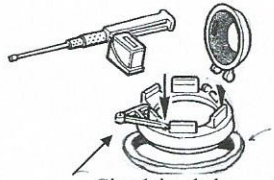

Ajouter pour les
versions Belge et
Turque de la
tourne armée du
25mm Oerlikon

Add for Turkish and
Belgian AIFV's 25mm
Oerlikon turret

Support de
circulaire
retaining

Circulaire de la
mitrailleuse M2 HB
Gun ring with M2 HB

Version
Belge