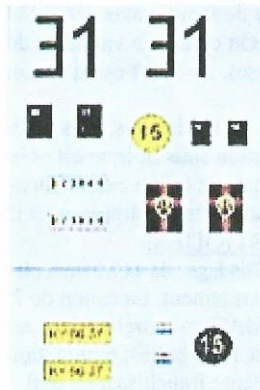

Pour les versions
Hollandaises et Turques
sans le canon de 25mm
For Dutch YPR's and
Turkish AIFV's without
25mm g1

Protection pour les
versions Hollandaises
Guard for Dutch
YPR 765's

Crochets de levage
Lift hooks

Crochets
de levage
Lift hooks

Support pour
l'antenne, version
Hollandaise
Antenna
amplifier mount,
Dutch Pattern

Ecoutille du chef d'engin
Commander's hatch

Ajouter pour les
versions Belge et
Turque de la
tourne armée du
25mm Oerlikon

Add for Turkish and
Belgian AIFV's 25mm
Oerlikon turret

Support de
circulaire
retaining

Circulaire de la
mitrailleuse M2 HB
Gun ring with M2 HB

Version
Belge

Version
Commandement

Version
Hollandaise