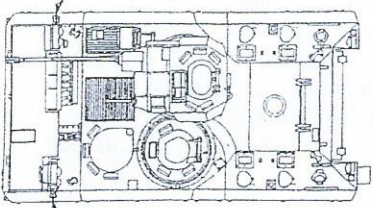

Pour les versions
Hollandaises et Turques
sans le canon de 25mm
For Dutch YPR's and
Turkish AIFV's without
25mm g1

Protection pour les
versions Hollandaises
Guard for Dutch
YPR 765's

Crochets de levage
Lift hooks

Crochets
de levage
Lift hooks

Support pour
l'antenne, version
Hollandaise
Antenna
amplifier mount,
Dutch Pattern

Ecoutille du chef d'engin
Commander's hatch

Ajouter pour les
versions Belge et
Turque de la
tourne armée du
25mm Oerlikon

Add for Turkish and
Belgian AIFV's 25mm
Oerlikon turret

Support de
circulaire
retaining

Circulaire de la
mitrailleuse M2 HB
Gun ring with M2 HB

Version
Belge

Version
Commandement

Version
Hollandaise