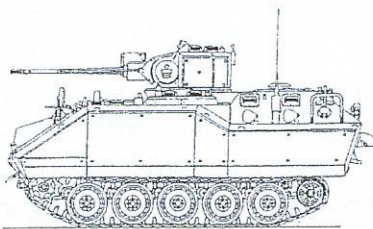

Pour les versions
Hollandaises et Turques
sans le canon de 25mm
For Dutch YPR's and
Turkish AIFV's without
25mm g1

Protection pour les
versions Hollandaises
Guard for Dutch
YPR 765's

Crochets de levage
Lift hooks

Crochets
de levage
Lift hooks

Support pour
l'antenne, version
Hollandaise
Antenna
amplifier mount,
Dutch Pattern

Ecoutille du chef d'engin
Commander's hatch

Ajouter pour les
versions Belge et
Turque de la
tourne armée du
25mm Oerlikon

Add for Turkish and
Belgian AIFV's 25mm
Oerlikon turret

Support de
circulaire
retaining

Circulaire de la
mitrailleuse M2 HB
Gun ring with M2 HB

Version
Belge

Version
Commandement

Version
Hollandaise