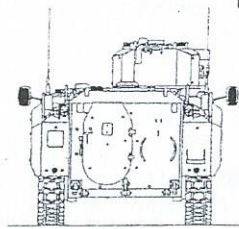

Pour les versions
Hollandaises et Turques
sans le canon de 25mm
For Dutch YPR's and
Turkish AIFV's without
25mm g1

Protection pour les
versions Hollandaises
Guard for Dutch
YPR 765's

Crochets de levage
Lift hooks

Crochets
de levage
Lift hooks

Support pour
l'antenne, version
Hollandaise
Antenna
amplifier mount,
Dutch Pattern

Ecoutille du chef d'engin
Commander's hatch

Ajouter pour les
versions Belge et
Turque de la
tourne armée du
25mm Oerlikon

Add for Turkish and
Belgian AIFV's 25mm
Oerlikon turret

Support de
circulaire
retaining

Circulaire de la
mitrailleuse M2 HB
Gun ring with M2 HB

Version
Belge

Version
Commandement

Version
Hollandaise