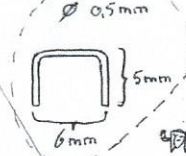

Pour les versions
Hollandaises et Turques
sans le canon de 25mm
For Dutch YPR's and
Turkish AIFV's without
25mm g1

Protection pour les
versions Hollandaises
Guard for Dutch
YPR 765's

Crochets de levage
Lift hooks

Crochets
de levage
Lift hooks

Support pour
l'antenne, version
Hollandaise
Antenna
amplifier mount,
Dutch Pattern

Ecoutille du chef d'engin
Commander's hatch