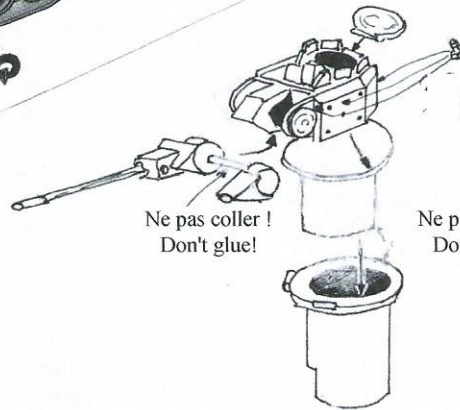

Ajouter pour les
versions Belge et
Turque de la
tourne armée du
25mm Oerlikon

Add for Turkish and
Belgian AIFV's 25mm
Oerlikon turret

Support de
circulaire
retaining

Circulaire de la
mitrailleuse M2 HB
Gun ring with M2 HB

Version
Belge