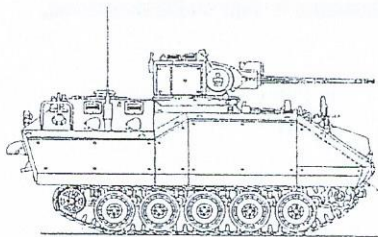

Pour les versions
Hollandaises et Turques
sans le canon de 25mm
For Dutch YPR's and
Turkish AIFV's without
25mm g1

Protection pour les
versions Hollandaises
Guard for Dutch
YPR 765's

Crochets de levage
Lift hooks

Crochets
de levage
Lift hooks

Support pour
l'antenne, version
Hollandaise
Antenna
amplifier mount,
Dutch Pattern

Ecoutille du chef d'engin
Commander's hatch

Ajouter pour les
versions Belge et
Turque de la
tourne armée du
25mm Oerlikon

Add for Turkish and
Belgian AIFV's 25mm
Oerlikon turret

Support de
circulaire
retaining

Circulaire de la
mitrailleuse M2 HB
Gun ring with M2 HB

Version
Belge

Version
Commandement

Version
Hollandaise