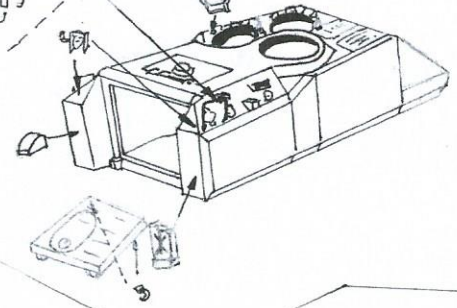

Pour les versions
Hollandaises et Turques
sans le canon de 25mm
For Dutch YPR's and
Turkish AIFV's without
25mm g1

Protection pour les
versions Hollandaises
Guard for Dutch
YPR 765's

Crochets de levage
Lift hooks

Crochets
de levage
Lift hooks

Support pour
l'antenne, version
Hollandaise
Antenna
amplifier mount,
Dutch Pattern

Ecoutille du chef d'engin
Commander's hatch

Ajouter pour les
versions Belge et
Turque de la
tourne armée du
25mm Oerlikon