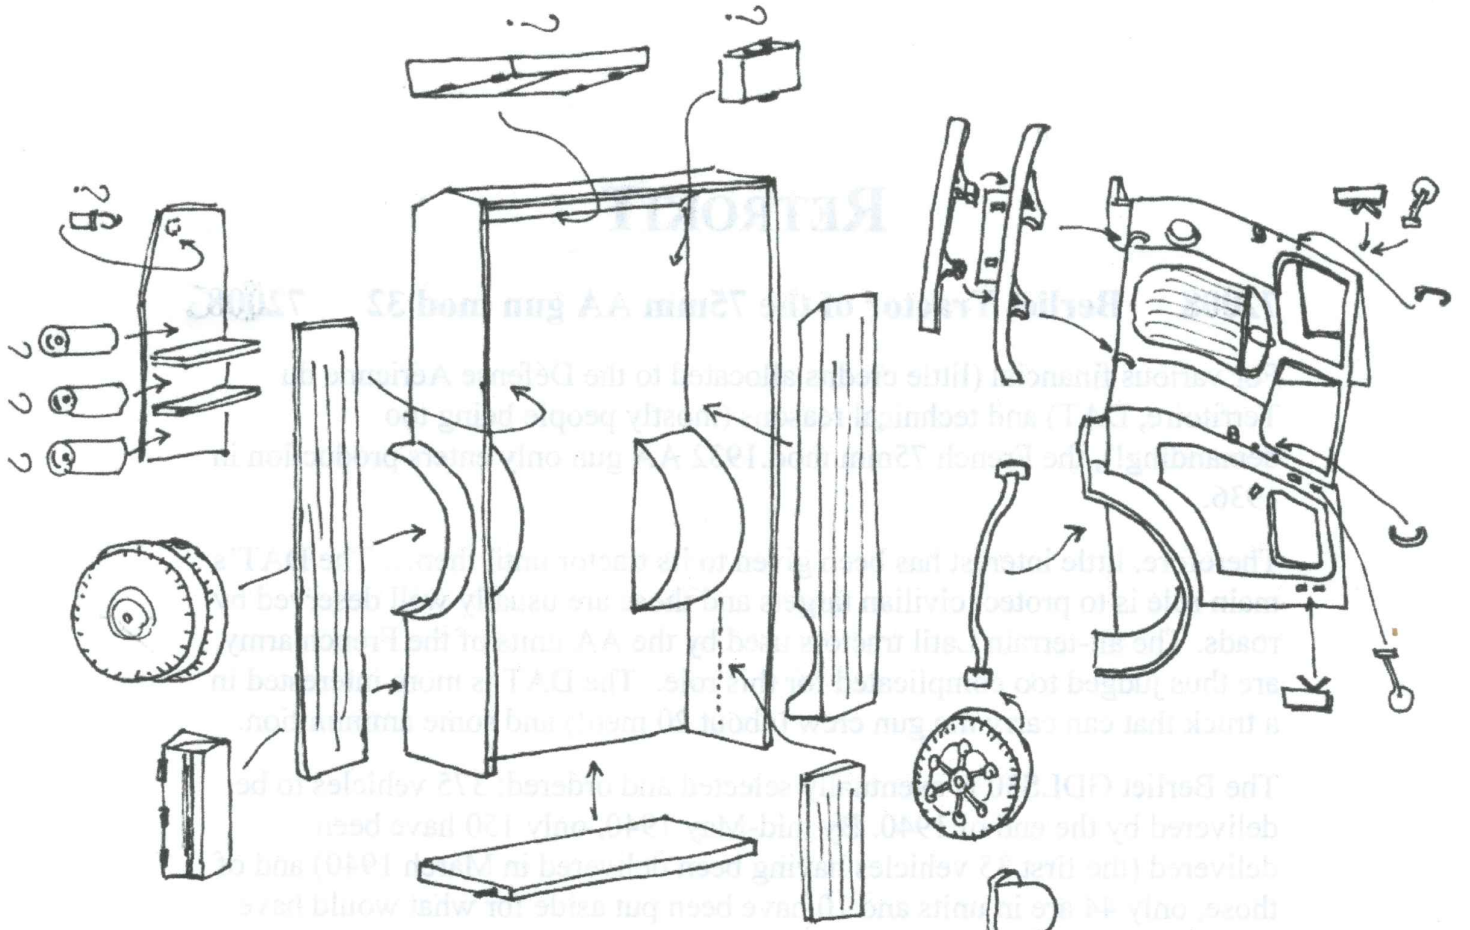

RETROKIT

BERLIET GDLS 30