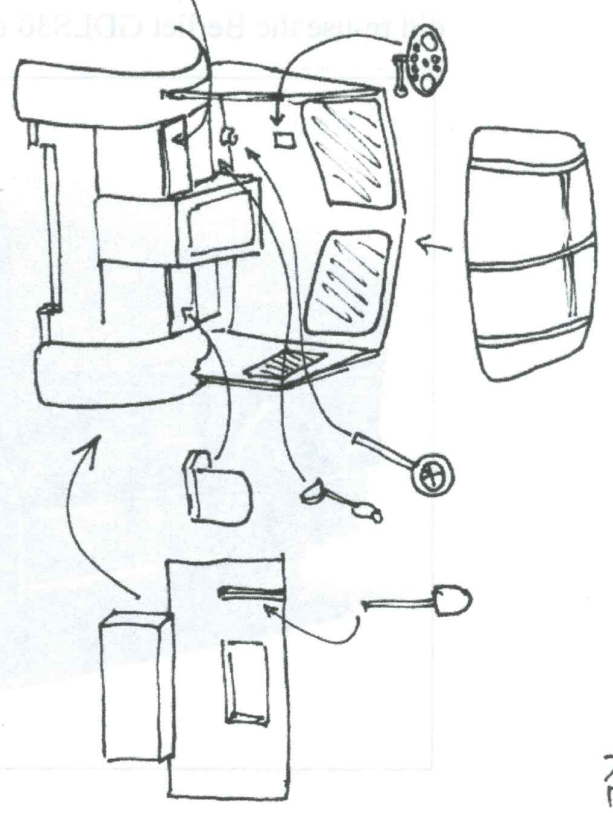

RETROKIT

BERLIET GDLS 30